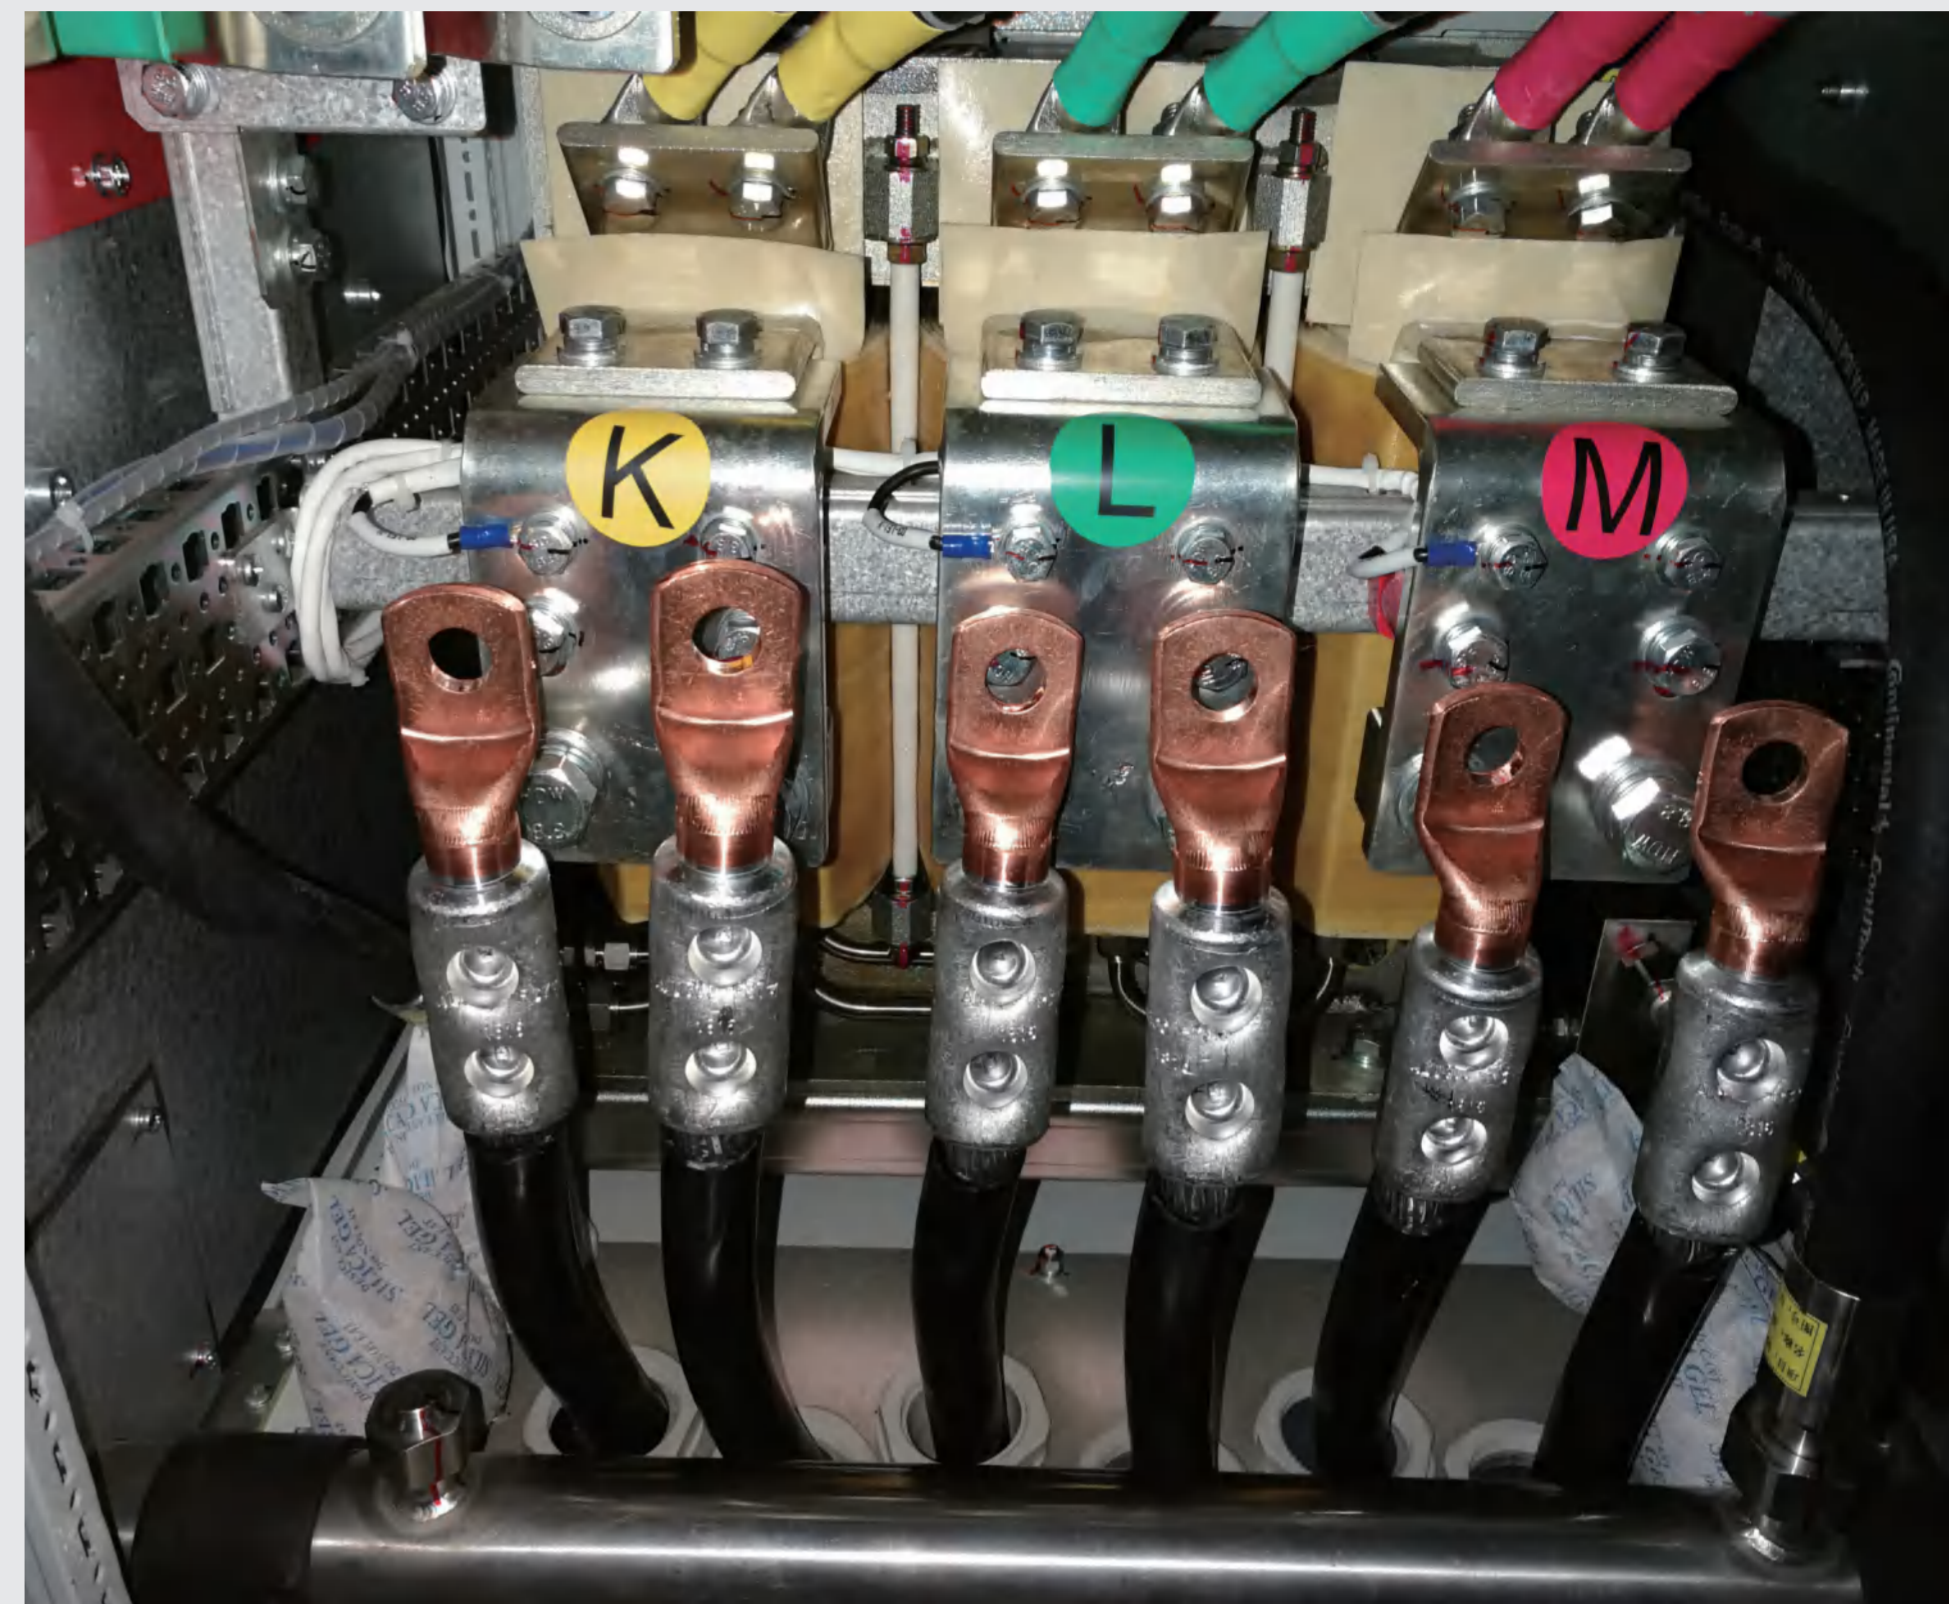

## 远景能源三义寨风电场

主要应用产品：STABILOY-FD-TC90

2014年以来，STABILOY® 世德合金® 的风电电缆在远景能源风电项目上的装机量已超过1800台，率先在风电项目上推出线束装机方案，截至目前电缆无故障运行已满七年，并出口法国、印度、阿根廷等多个国家。

STABILOY® 世德合金® 风电电缆与远景能源携手，通过不断创新和共同发展，始终位于行业领域的前列。

公司官方网站：[www.stabiloy.cn](http://www.stabiloy.cn)  
客户服务热线：400-636-8680  
天津工厂地址：天津空港经济区西十四道251